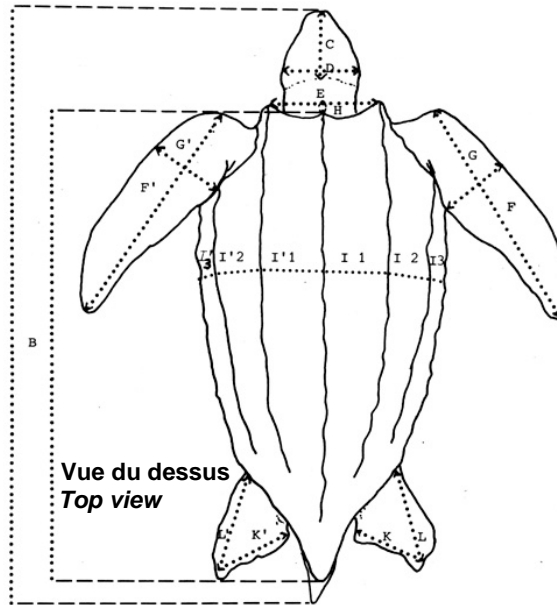

INTERNET : www.amphibia-nature.org / www.romm.ca

POSTER À/MAIL TO : 469 route d'Irlande, Percé, Québec G0C 2L0

*EN CAS D'URGENCE/IN CASE OF EMERGENCY : 1-877-7BALEINE

Prendre la longueur de la dossière
 en suivant la courbure
*Take the over-the-curve
 carapace length*

Longueur dossière/Carapace length : _____

Poids/Weight : _____

Vue du dessus
Top view

Vue du dessous
Bottom view

S.V.P. dessiner toutes marques particulières ou blessures
Please draw any particular marks or injuries