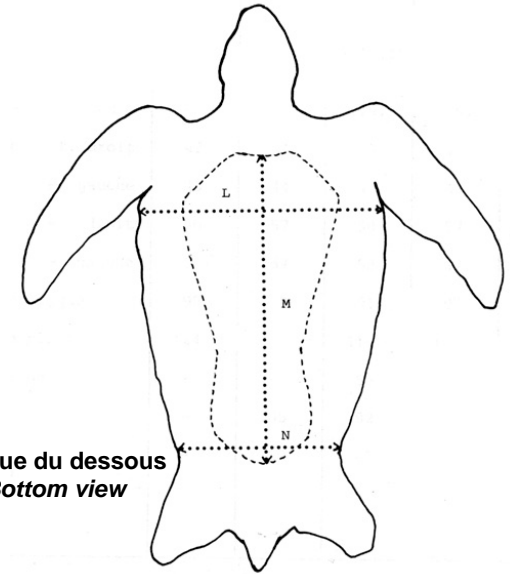

INTERNET : www.amphibia-nature.org / www.romm.ca

POSTER À/MAIL TO : 469 route d'Irlande, Percé, Québec G0C 2L0

*EN CAS D'URGENCE/IN CASE OF EMERGENCY : 1-877-7BALEINE

Prendre la longueur de la dossière
 en suivant la courbure
*Take the over-the-curve
 carapace length*

Longueur dossière/Carapace length : _____

Poids/Weight : _____

Vue du dessus
Top view

Vue du dessous
Bottom view

S.V.P. dessiner toutes marques particulières ou blessures
Please draw any particular marks or injuries